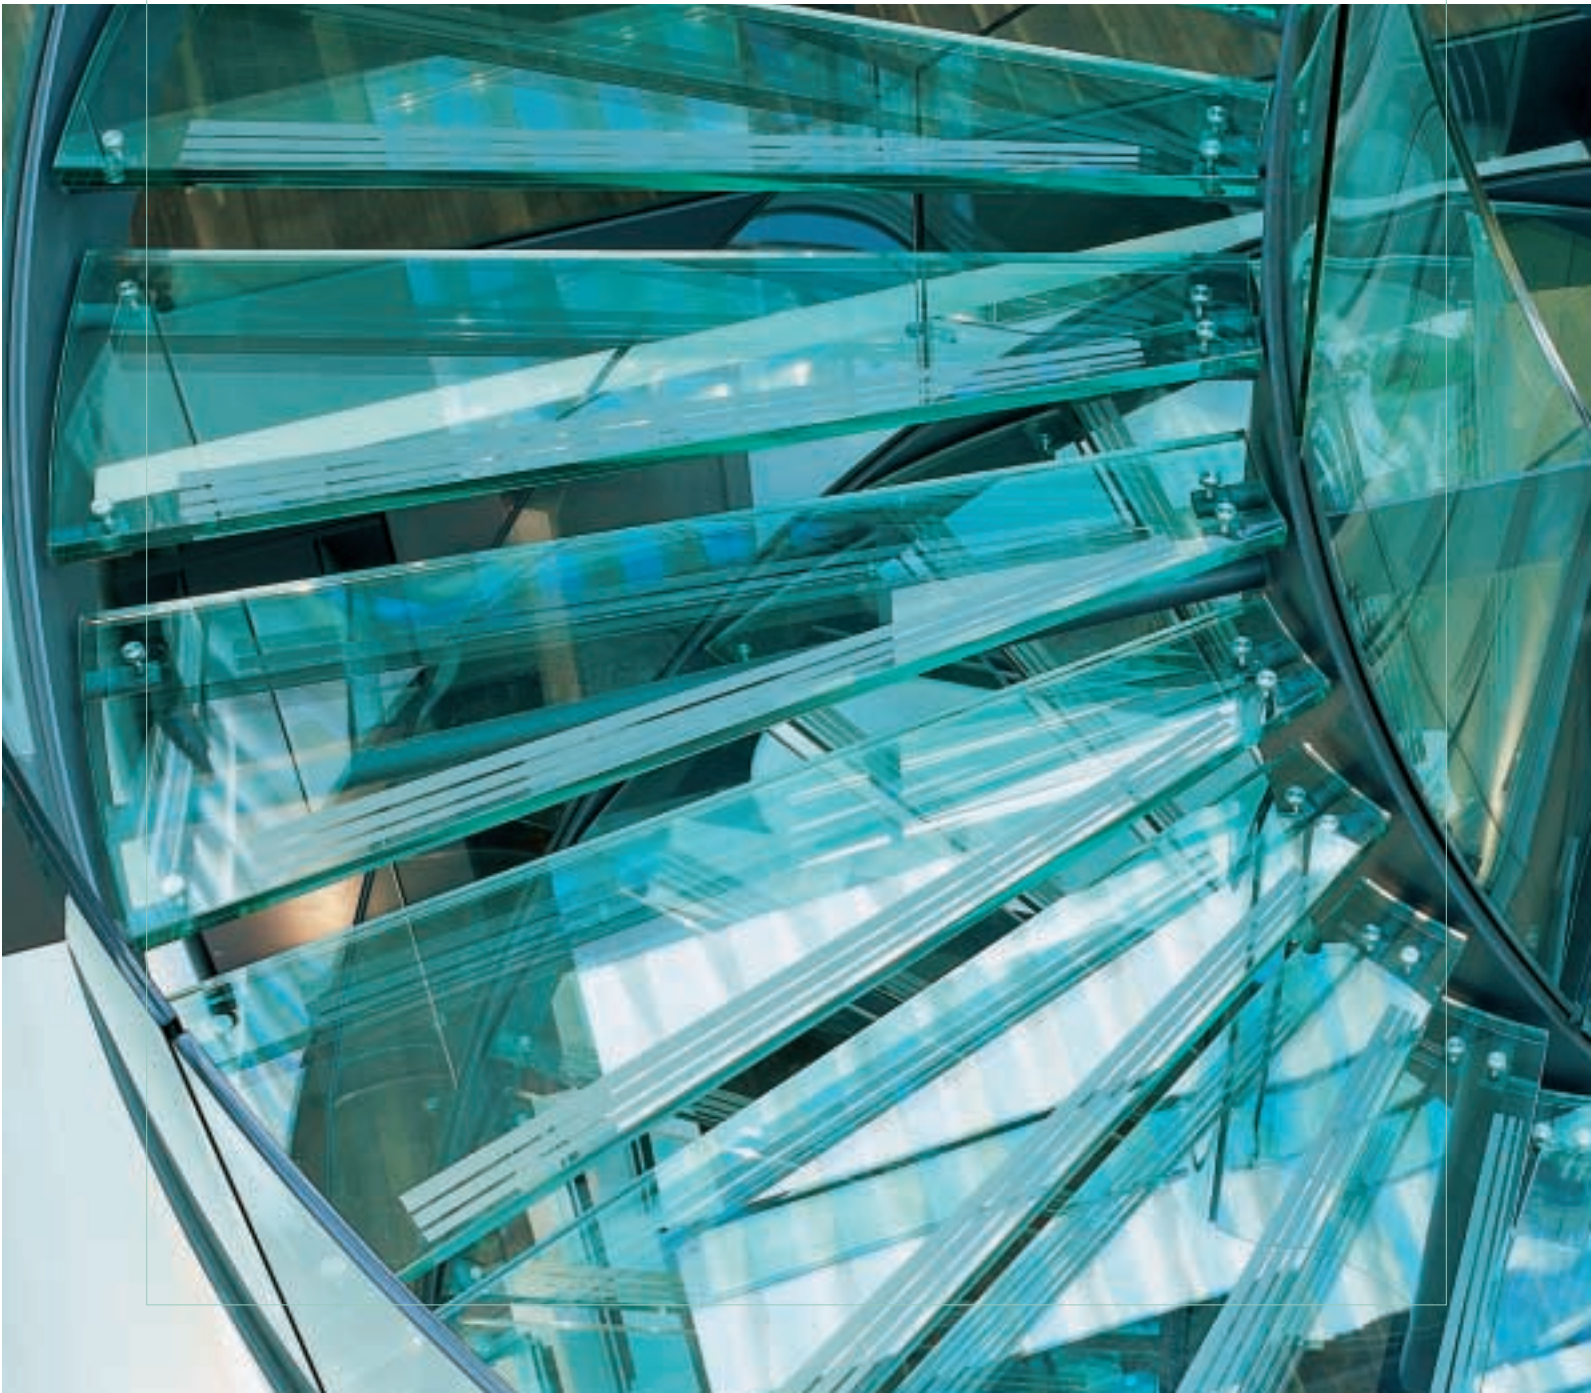

SWISSSTEP®

Das Komplettsystem für Glastreppen und -Böden

SWISSSTEP®: Die transparente Einladung zum Aufstieg

Eine transparente und helle Verbindung von Ebenen - das Glas-treppensystem SWISSSTEP setzt klare Akzente in privaten Wohnräumen ebenso wie in Treppenhäusern von Verwaltungsgebäuden, in Museen, Hotels oder Schulen. Glas ermöglicht eine leichte und elegante Gestaltung, Innenräume wirken dadurch optisch offener und großzügiger. Als gestalterisches Element nimmt Glas zudem das Licht und die Farben seiner Umgebung auf und erzielt durch die Reflexion reizvolle Effekte.

Treppen und Böden aus Glas verleihen jedem Raum ein ganz besonderes, individuelles Ambiente. SWISSSTEP bringt Licht in düstere Treppenhäuser und gibt Treppen eine unvergleichliche Leichtigkeit. Hell, leicht und offen fügt sich das Glas in die Architektur ein. Mit SWISSSTEP erhalten Architekten, Bauherren und Metallbauer eine komplette Systemlösung, mit dem die unterschiedlichsten Glastreppenvarianten gestaltet werden können. Die Anwendungsmöglichkeiten sind vielfältig – egal ob gerade Formen oder geschwungene Glastreppen. Auch in Kombination mit Metall, Stein, Holz oder anderen Materialien wird Glas allen Ansprüchen an eine gute Architektur gerecht.

Mit Sicherheit eine elegante Lösung

Entsprechend den bauaufsichtlichen Anforderungen besteht SWISSSTEP aus drei thermisch vorgespannten Einzelscheiben, die mittels zwei zähelastischen Kunststoffschichten dauerhaft miteinander verbunden sind. Der große Vorteil von SWISSSTEP: Die obere Scheibe ist nicht durchbohrt. So wird größtmögliche Transparenz der Glastreppe gewährleistet und der harmonische Gesamteindruck der Glasoberfläche nicht gestört.

Die oberste, nicht durchbohrte Verglasungseinheit ist mit einem rutschhemmenden Siebdruck veredelt, der einen sicheren Tritt gewährleistet. Ob matt oder klar, uni oder gemustert – die Glasoberfläche ist ganz nach Wunsch vollflächig, gestreift, gepunktet, mit Quadraten oder sogar mit Ihrem Firmenlogo gestaltbar.