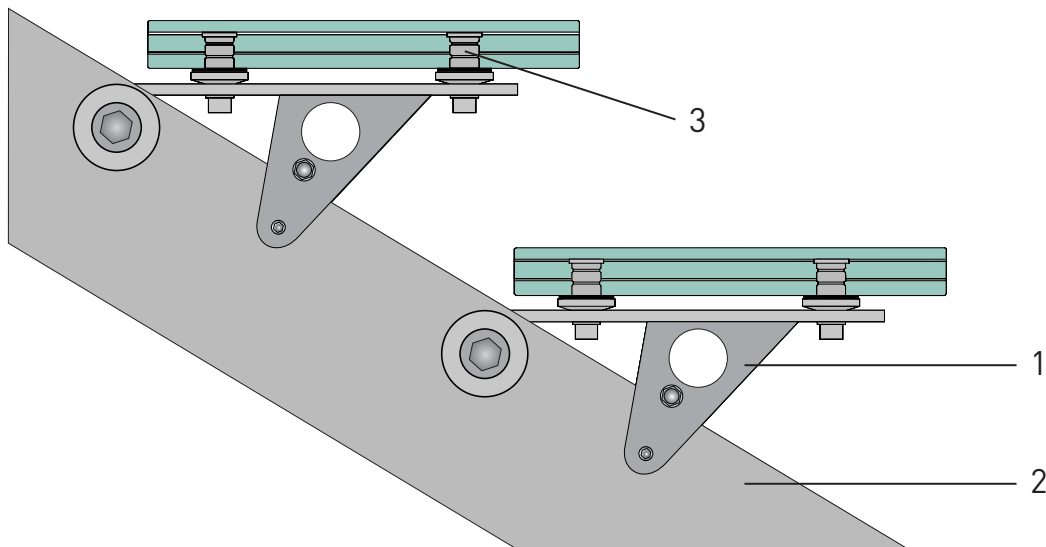

Mit Sicherheit eine elegante Lösung

Entsprechend den bauaufsichtlichen Anforderungen besteht SWISSSTEP aus drei thermisch vorgespannten Einzelscheiben, die mittels zwei zähelastischen Kunststoffschichten dauerhaft miteinander verbunden sind. Der große Vorteil von SWISSSTEP: Die obere Scheibe ist nicht durchbohrt. So wird größtmögliche Transparenz der Glastreppe gewährleistet und der harmonische Gesamteindruck der Glasoberfläche nicht gestört.

Die oberste, nicht durchbohrte Verglasungseinheit ist mit einem rutschhemmenden Siebdruck veredelt, der einen sicheren Tritt gewährleistet. Ob matt oder klar, uni oder gemustert – die Glasoberfläche ist ganz nach Wunsch vollflächig, gestreift, gepunktet, mit Quadraten oder sogar mit Ihrem Firmenlogo gestaltbar.

Eine Treppe mit System

SWISSSTEP ist ein Glastreppen-System, das Raum für Individualität lässt. Das gilt nicht nur für das Design, auch bei der Befestigung sind unterschiedliche Varianten lieferbar: Zum einen ein Edelstahladapter¹, der bei einer Treppenneigung von 31° bis 38° eine ganz individuelle Anbindung an die Unterkonstruktion² gewährleistet. Eine elegantes Detail ist die punktuelle Befestigung der Schrauben in integrierte Gewindebuchsen³. Kleine Befestigungspunkte garantieren bestmögliche Transparenz. Die punktförmige Lagerung erlaubt SWISSSTEP nahezu auf alle Unterkonstruktionen zu adaptieren.