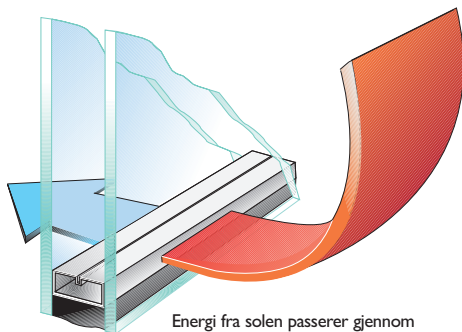

Super Spacer® ET PRODUKT SOM VARMER

opptil
950x
ganger mindre ledende

opptil
65%
varmere ved karmene

opptil
2dB
støyreduksjon

opptil
70%
reduisert kondens

 **Edgetech**

Vi henger med i svingene for deg! **3:0**

VARMEKANTLØSNINGER MED MAKSIMAL EFFEKT
FRA EDGETECH

SE BAKSIDEN FOR MER INFORMASJON

SUPER SPACER® HAR BLITT BRUKT PÅ DET GLOBALE MÅRKEDET I OVER 20 ÅR, OG HAR ENESTÅENDE EGENSKAPER:

VARIGHET • STØYREDUKSJON
ESTETIKK • STRUKTURELL INTEGRITET • DYNAMISK YTELSE

Super Spacer® er verdens første ikke-metalliske, forhåndsutværkede, strukturelle avstandslist i skum. Den prisbelønte Thermo Set Structural (TSS)-teknologien gir deg det ypperste innen avstandslist med høy ytelse. Siden starten i 1989 har SuperSpacer® blitt det dominerende produktet innen varmeeffektive avstandslist, og anses som målestokken for alle andre avstandslist.

karbonutslipp fra bygninger; overlegen varmeeffektivitet og lavere strømregninger for de som bor i bygningene.

Energi fra solen passerer gjennom glasset og tilfører varme på innsiden.

Mesteparten av varmetapet oppstår ved glasskarmen. Super Spacer® blokkerer varmetapet og holder varmen inne i hjemmet ditt.